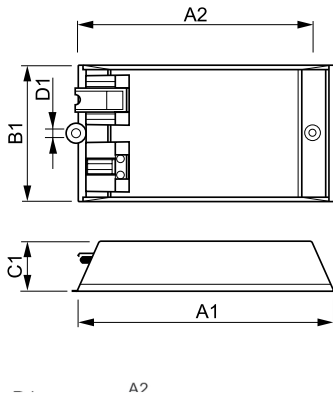

## Maatschets

Product	D1	C1	A1	A2	B1
HID-AV C 35-70 /C CDM 220-240V 50/60Hz	4,8 mm	32,4 mm	162,2 mm	143,0 mm	82,9 mm

Product	D1	C1	A1	A2	B1	B2
HID-AV C 35-70 /S CDM 220-240V 50/60Hz	4,5 mm	32,1 mm	110,0 mm	98,5 mm	75,0 mm	63,5 mm