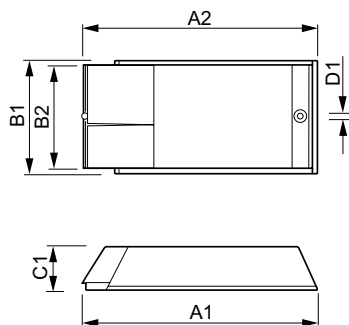

## Maatschets

Product	D1	C1	A1	A2	B1
HID-AV C 35-70 /C CDM 220-240V 50/60Hz	4,8 mm	32,4 mm	162,2 mm	143,0 mm	82,9 mm

Product	D1	C1	A1	A2	B1	B2
HID-AV C 35-70 /S CDM 220-240V 50/60Hz	4,5 mm	32,1 mm	110,0 mm	98,5 mm	75,0 mm	63,5 mm