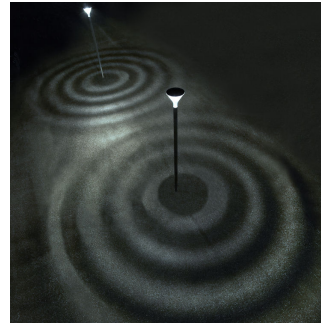

Metronomis LED BDS670

Productgegevens

OPDP_BDS650i_0051-Detail photo