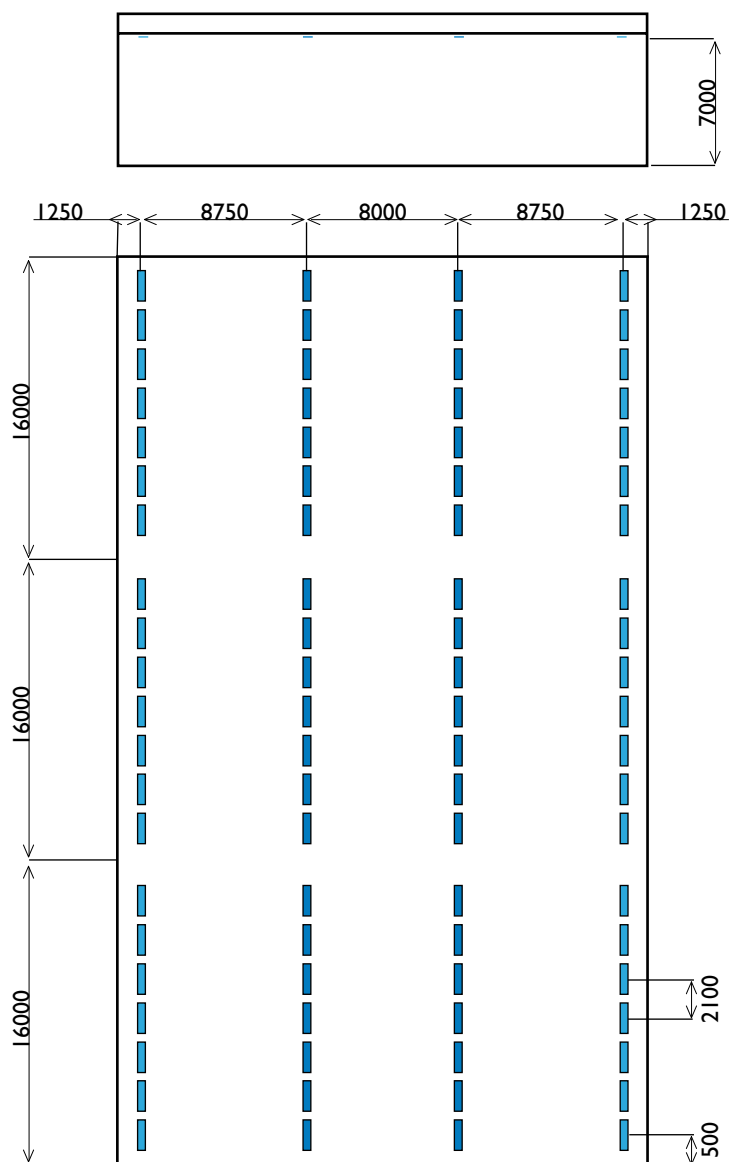

Verlichting Sporthal 28x48x7 m (TL5-80W)

SuperOmni TCH48I

De verlichting voldoet aan de norm voor sportverlichting de NEN-EN12193 klasse 2 voor landelijke en lokale competitie

Uitgangspunten

Behoudfactor:	0,85
Reflectiefactoren:	Plafond 0,5
	Wanden 0,3
	Vloeren 0,2
Hoogte van het rekenvlak	0,00 m
Egem	≥ 500 lux
Emin/Egem	$\geq 0,70$

Deze resultaten zijn gebaseerd op het speelveld bij afmeting 24x44 m

De gebruikte armaturen zijn:

- = 42 stuks TCH48I 3xTL5-80W
- = 42 stuks TCH48I 2xTL5-80W

Totaal opgenomen vermogen: 18,5 kW

Verlichting Sporthal 28x48x7 m (TL5-80W)