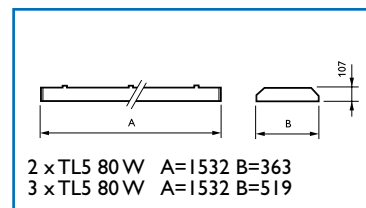

Verlichting Sporthal 28x48x7 m (TL5-80W)

Productkenmerken

SuperOmni TCH48I

- Geschikt voor opbouw en pendelmontage
- Balbestendige armaturen voor TL-5 fluorescentielampen, speciaal ontwikkeld voor toepassing in Sporthallen

TCH48I

afmeting in mm

Bestelgegevens

SuperOmni TCH48I

Type nummers

TCH48I 2xTL5-80W/840 HFP M2	00830100
TCH48I 2xTL5-80W/840 HFR M2	79955100
TCH48I 3xTL5-80W/840 HFP M2 SW	00838700
TCH48I 3xTL5-80W/840 HFR M2	00839400

EOC

Uitvoering

Hoogfrequent VSA
Hoogfrequent dimbaar VSA
Hoogfrequent VSA
Hoogfrequent dimbaar VSA

- De armaturen worden standaard geleverd inclusief lampen, kleur 840.
  Armaturen zijn ook op aanvraag leverbaar in lampkleur 830